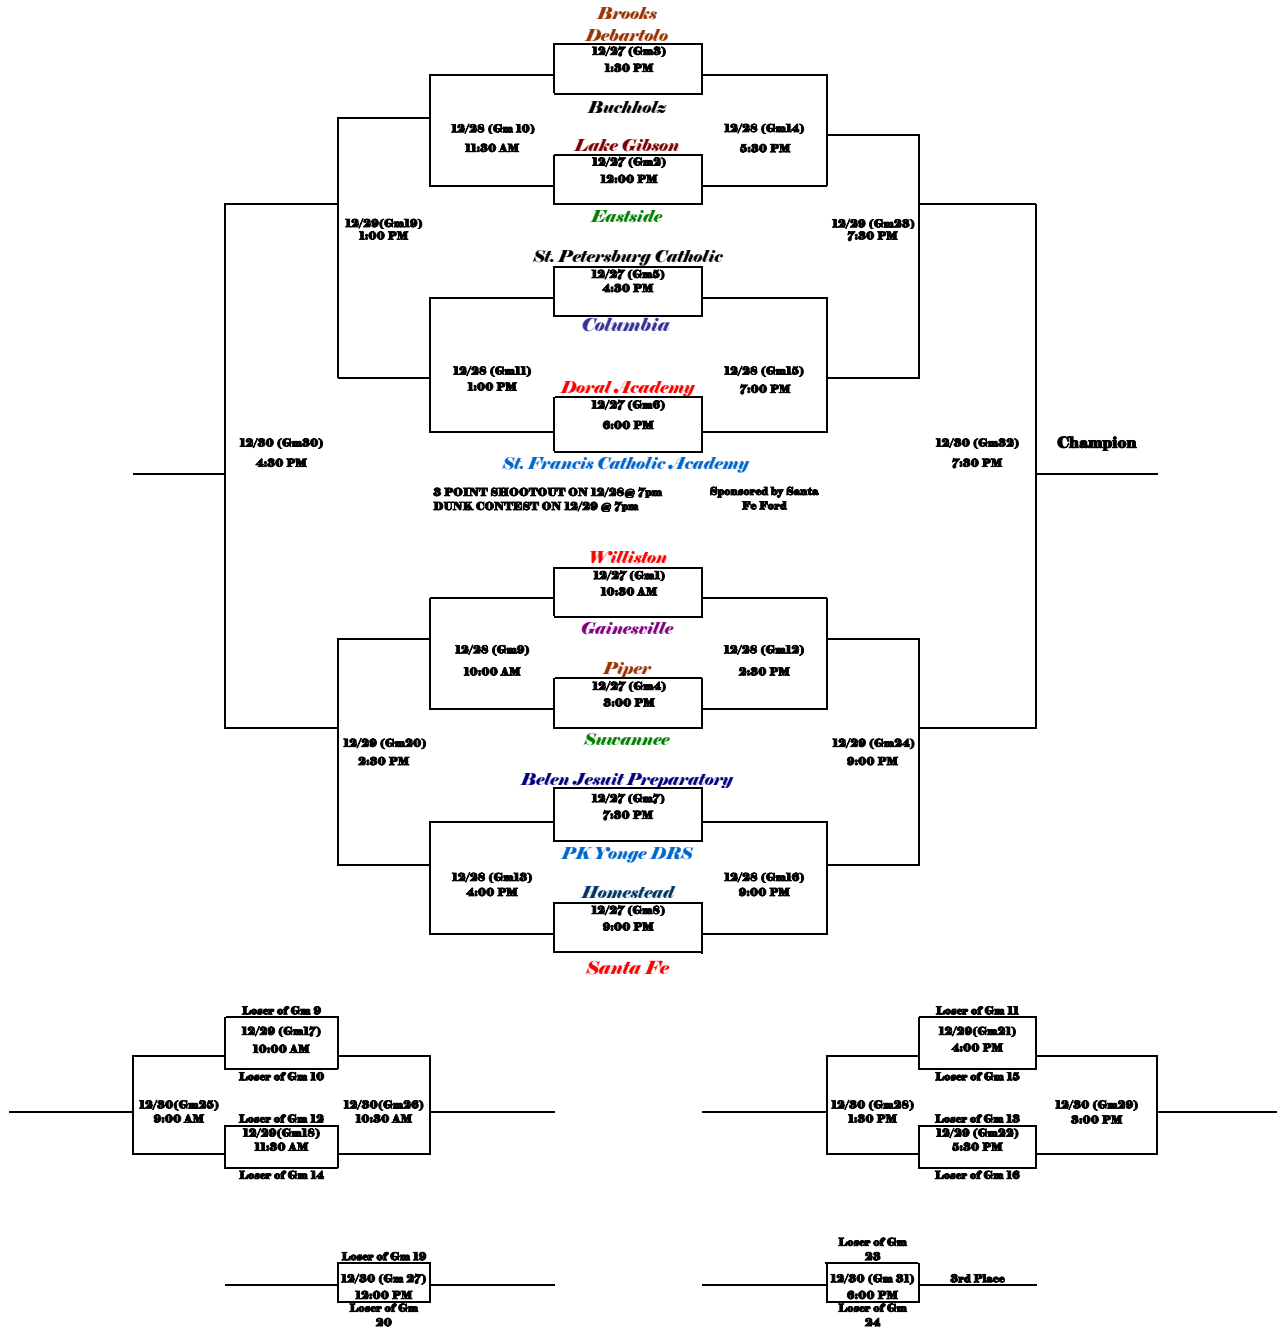

2018 Hitchcock's Challenge December 27-30, 2018

Brooks

Debartolo

12/27 (Gm8)

1:30 PM

Buchholz

12/28 (Gm10)

11:30 AM

Lake Gibson

12/27 (Gm9)

12:00 PM

12/28 (Gm14)

5:30 PM

Eastside

12/29 (Gm19)

1:00 PM